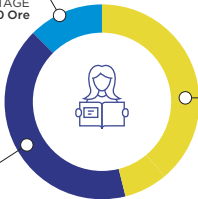

AREE

ALTERNANZA
STAGE
200 Ore

**990 ORE
ANNUE**

AREA TECNICO
PROFESSIONALE
440 Ore

AREA BASE
350 Ore

Area linguaggi
Area storico
socio economica
Area matematico
scientifico tecnologica

PROGETTI E COLLABORAZIONI